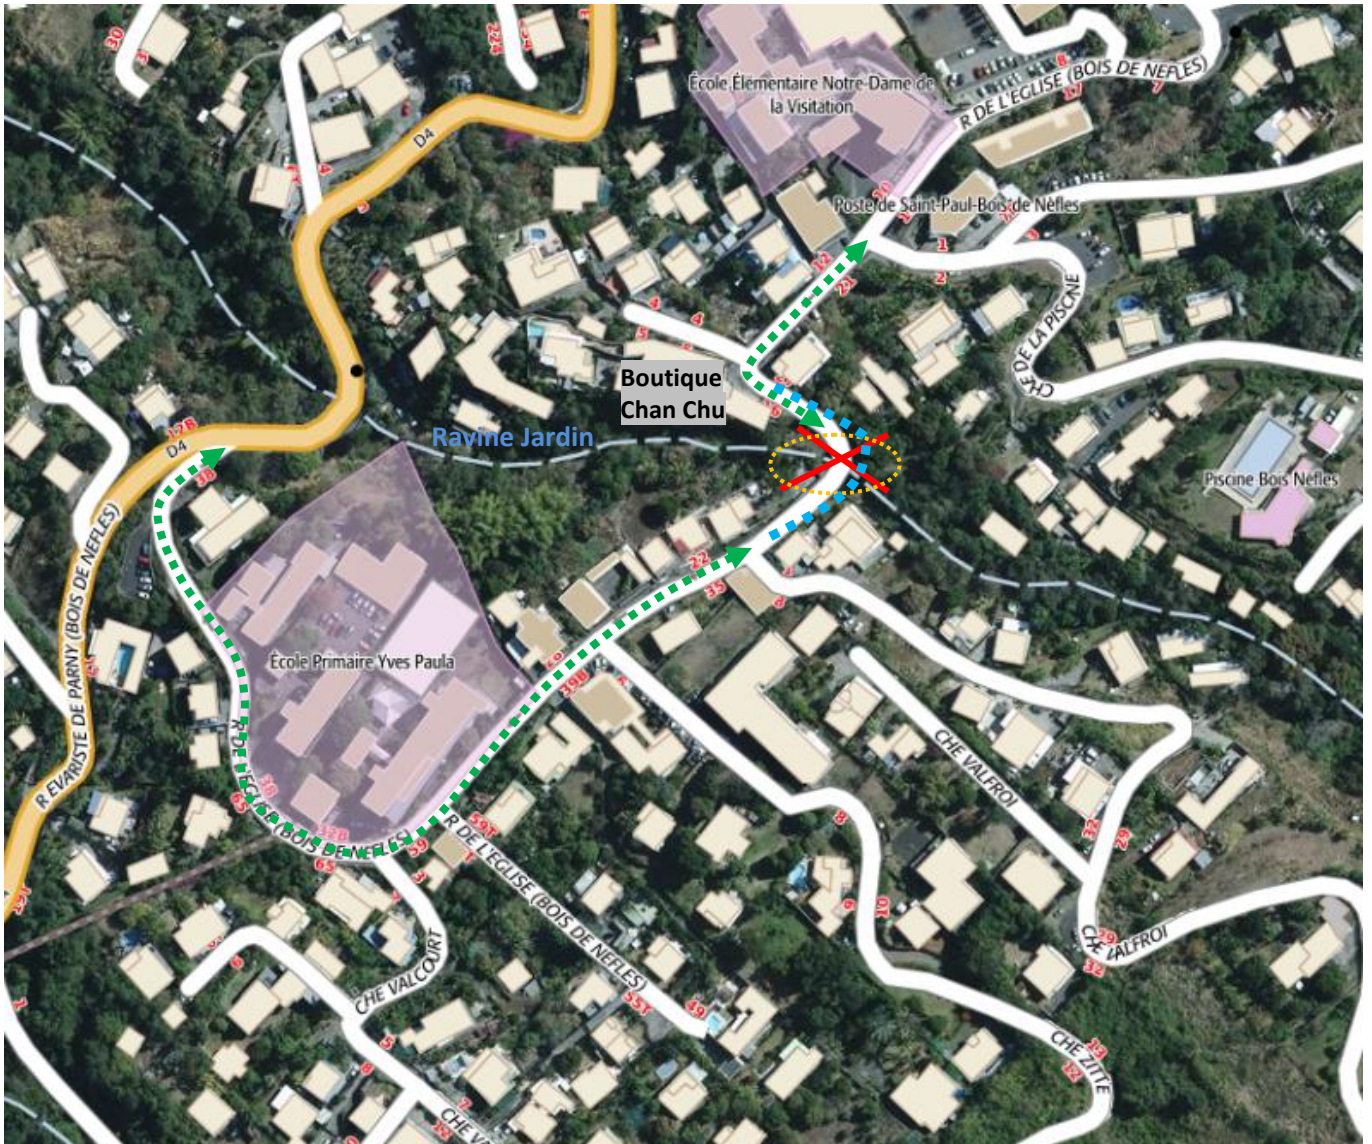

Suppression du radier ravine Jardin – rue de l’Eglise (Bois de Nêfles)
Plan de circulation modifié du 24/06/2023 au 16/10/2023

Légende :

: route barrée

: zone de travaux

: rue de l’Eglise à double sens

: cheminement piétonnier maintenu